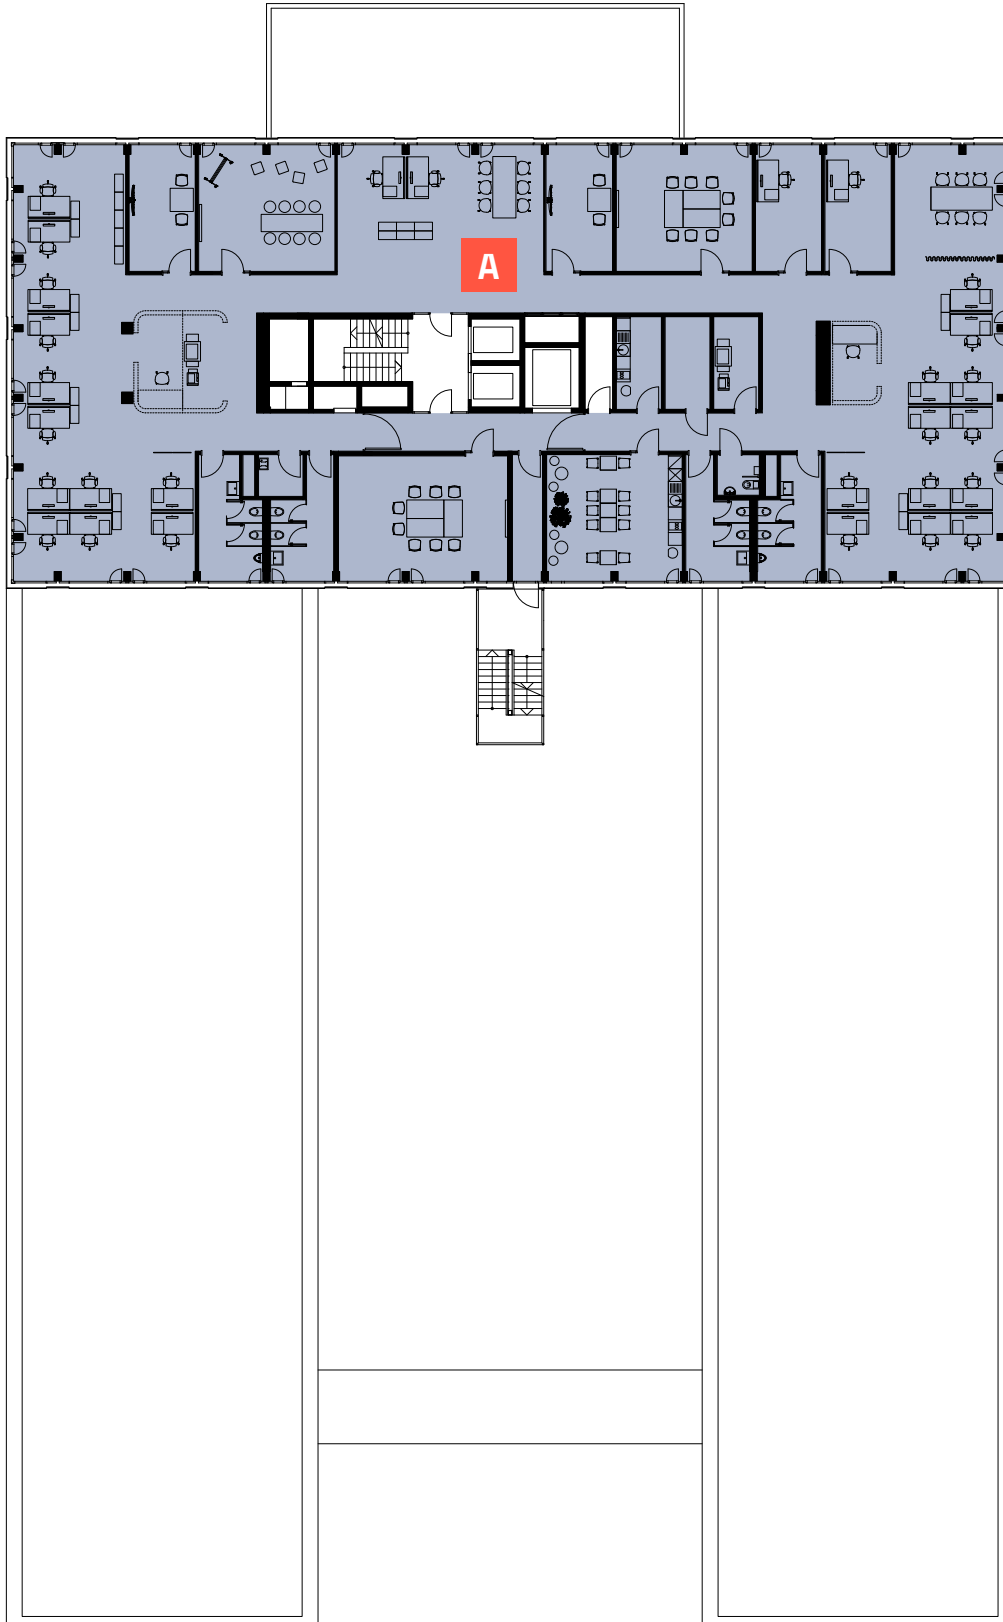

5. OBERGESCHOSS

FOCUS
WINTERTHUR

SULZERALLEE

ZONE A

662 m²

0 0,5 10 15 20 25m