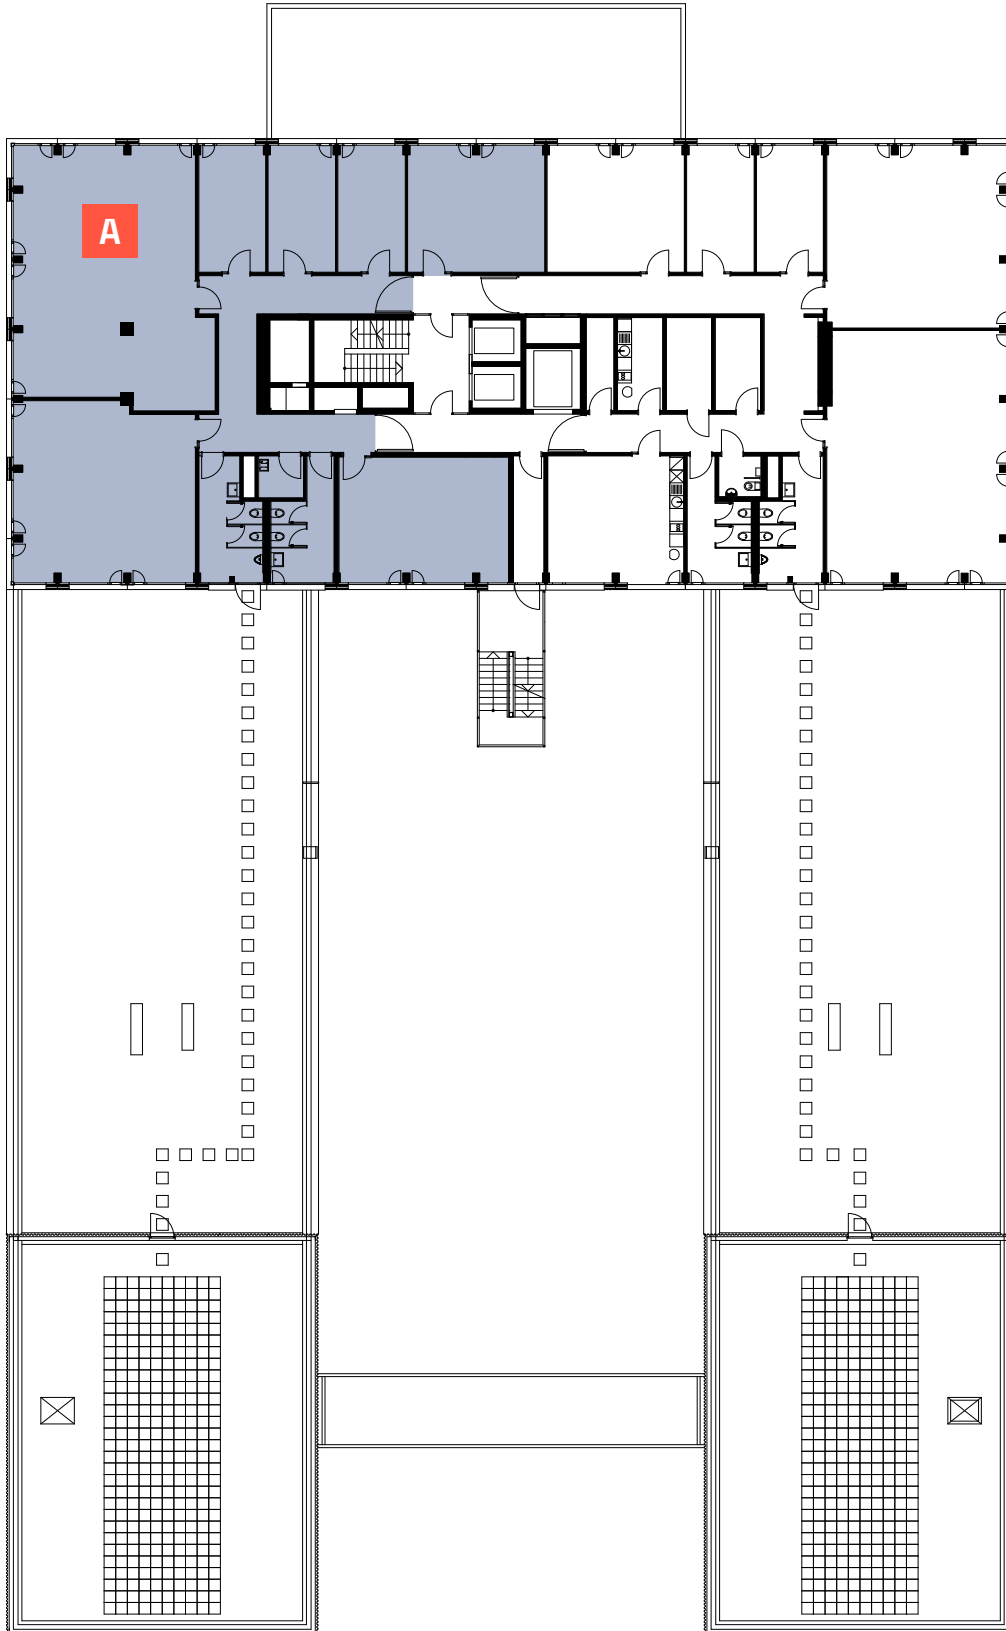

3. OBERGESCHOSS

FOCUS
WINTERTHUR

SULZERALLEE

ZONE A

317 m²

0 0,5 10 15 20 25m