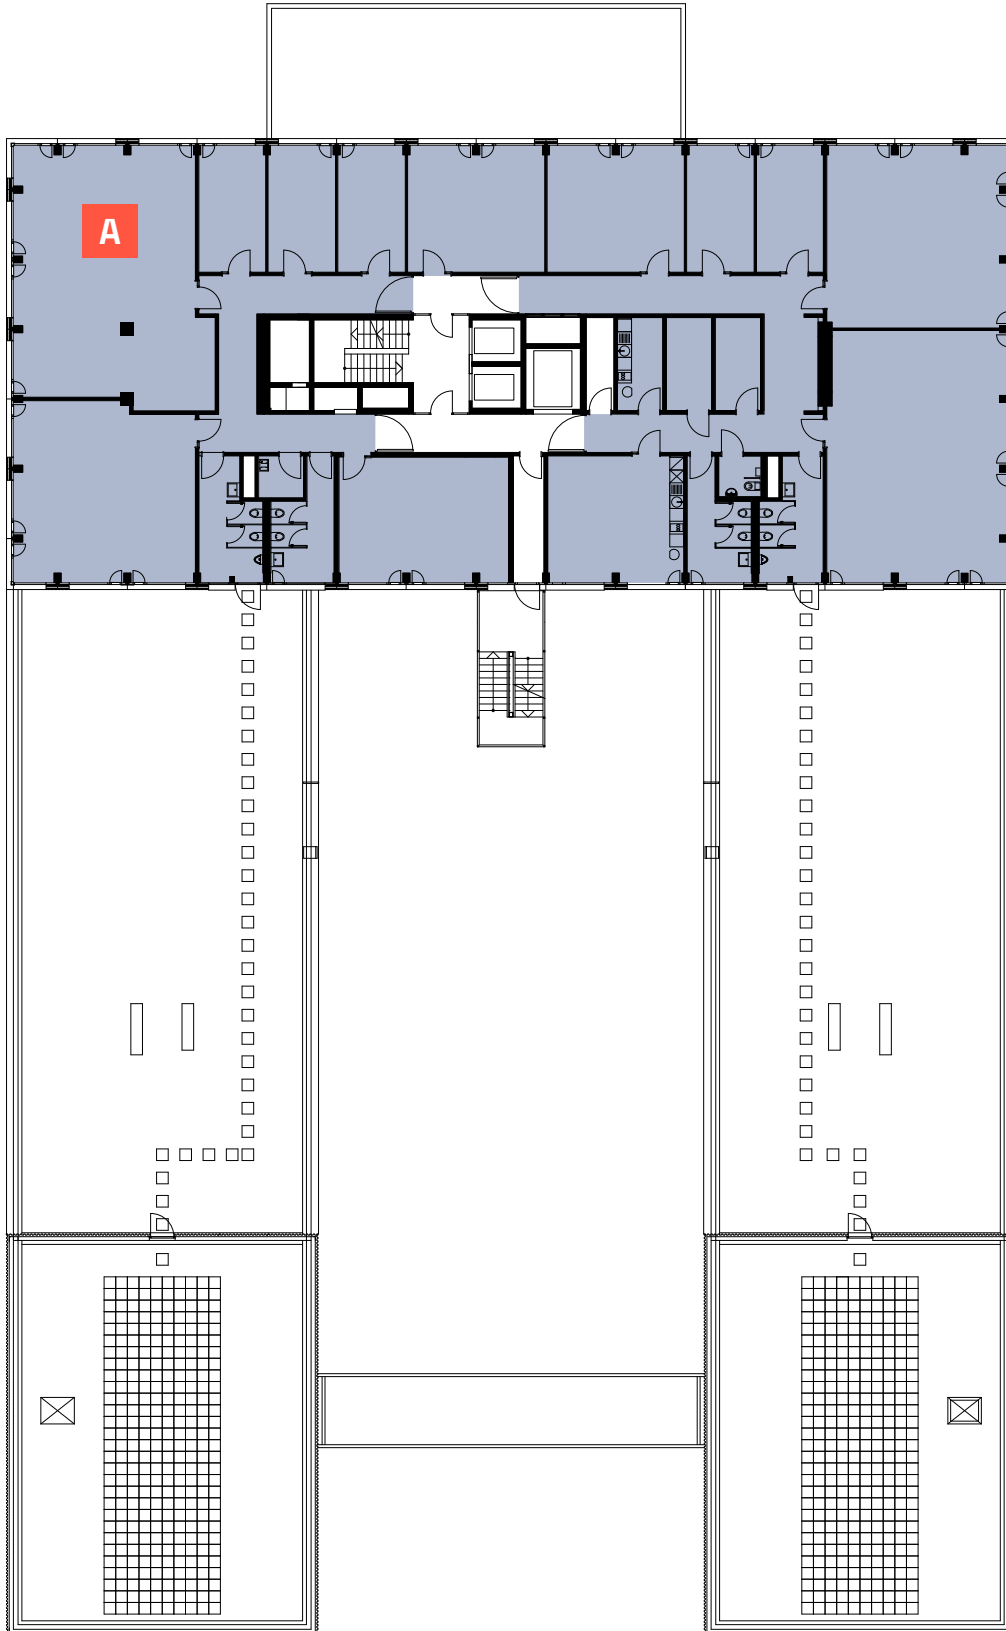

3. OBERGESCHOSS

FOCUS
WINTERTHUR

SULZERALLEE

ZONE A

646 m²

0 0,5 10 15 20 25m