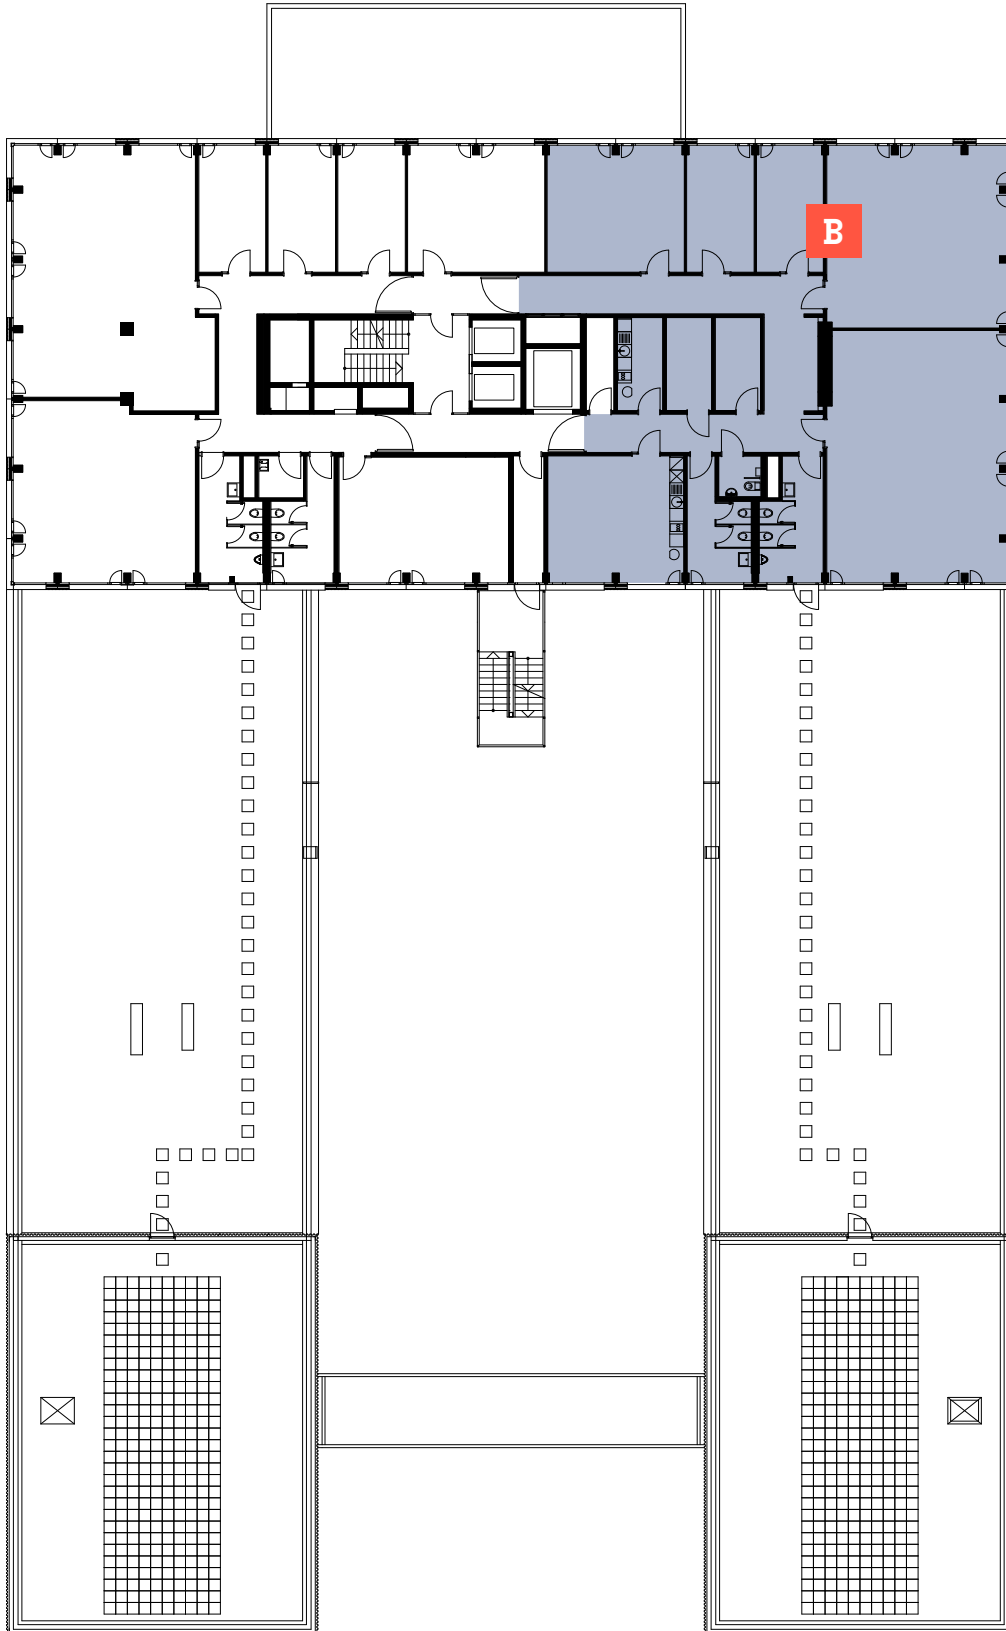

3. OBERGESCHOSS

FOCUS
WINTERTHUR

SULZERALLEE

ZONE B

329 m²

0 0,5 10 15 20 25m