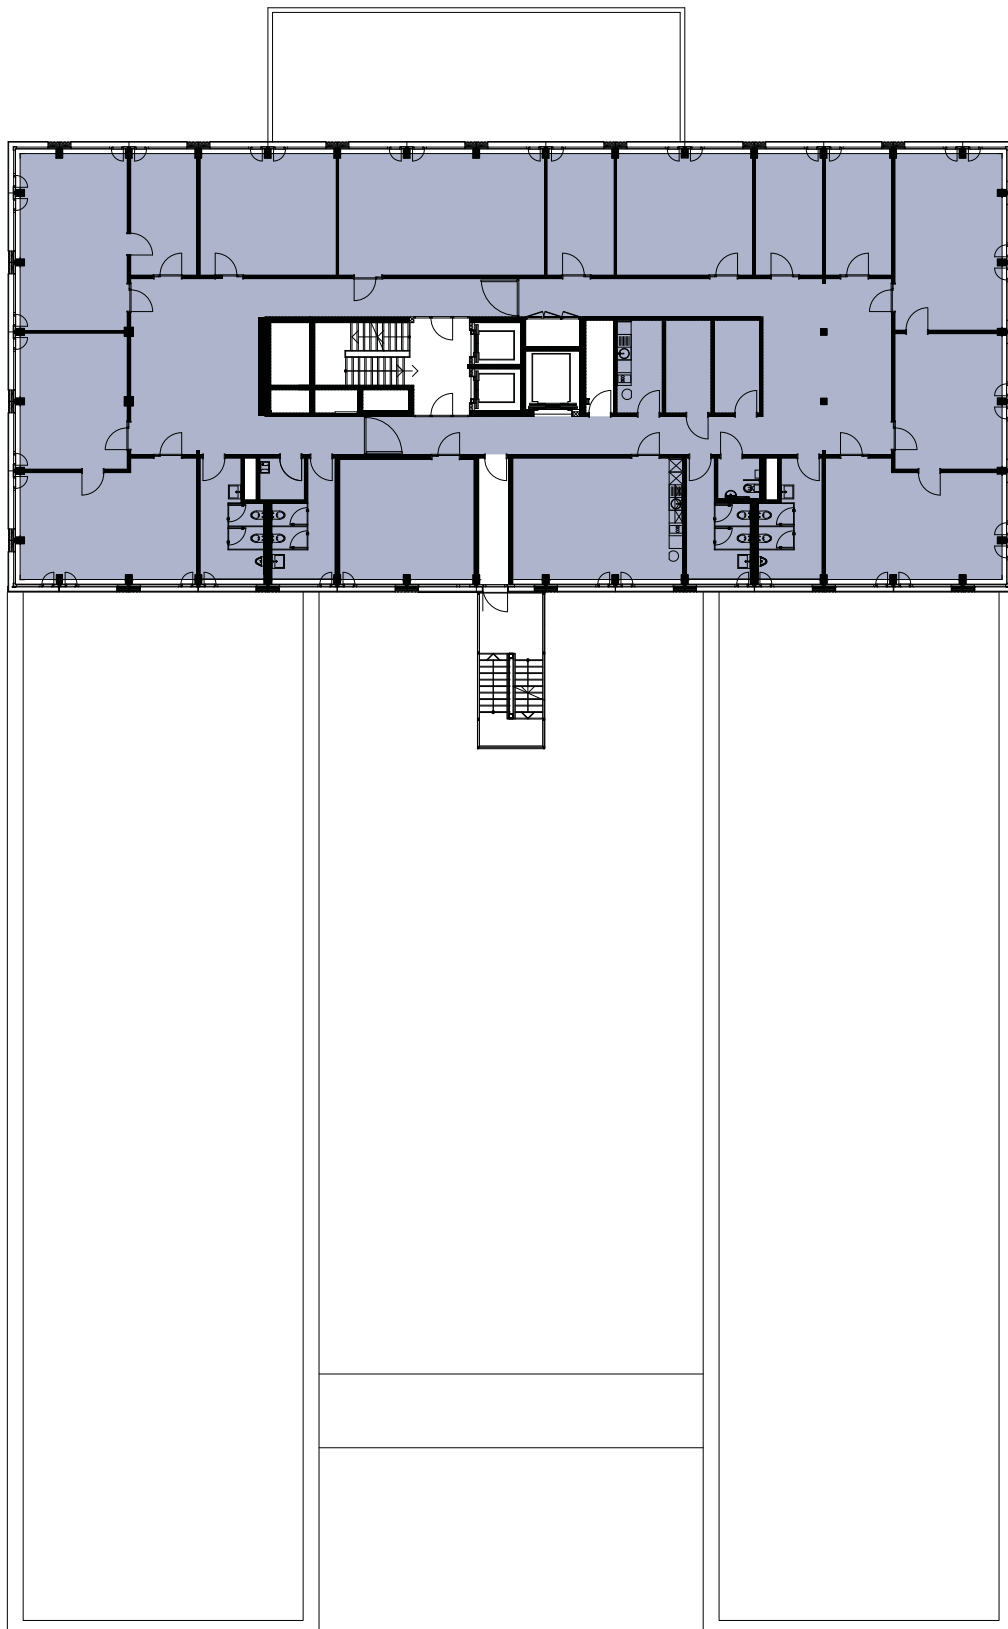

SULZERALLEE

ZONE B

329 m²

0 0,5 10 15 20 25m

3. OBERGESCHOSS

FOCUS
WINTERTHUR

SULZERALLEE

ZONE A

646 m²

0 0,5 10 15 20 25m

4. OBERGESCHOSS

FOCUS
WINTERTHUR

SULZERALLEE

ZONE A

297 m²

0 0.5 1.0 1.5 2.0 2.5m

5. OBERGESCHOSS

FOCUS
WINTERTHUR

SULZERALLEE

ZONE A

296 m²

0 0,5 1,0 1,5 2,0 2,5m

6. OBERGESCHOSS

FOCUS
WINTERTHUR

SULZERALLEE

688 m²