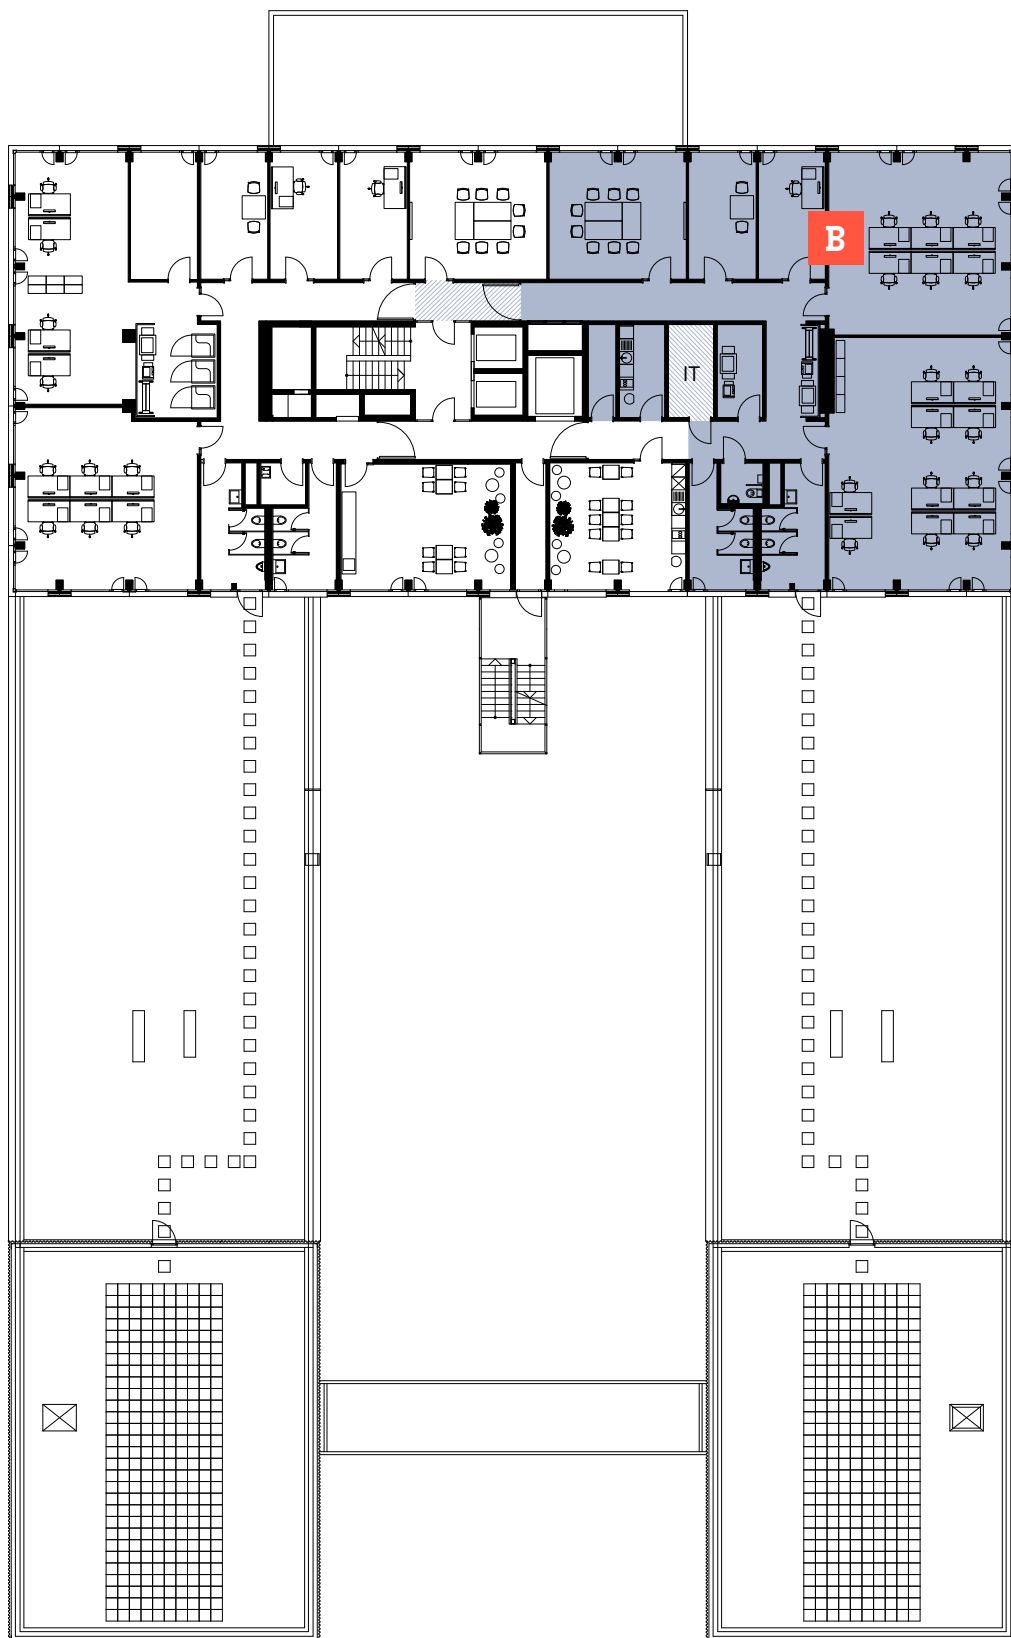

3. OBERGESCHOSS

FOCUS WINTERTHUR

SULZERALLEE

ZONE B

295 m²

0 0,5 10 15 20 25m